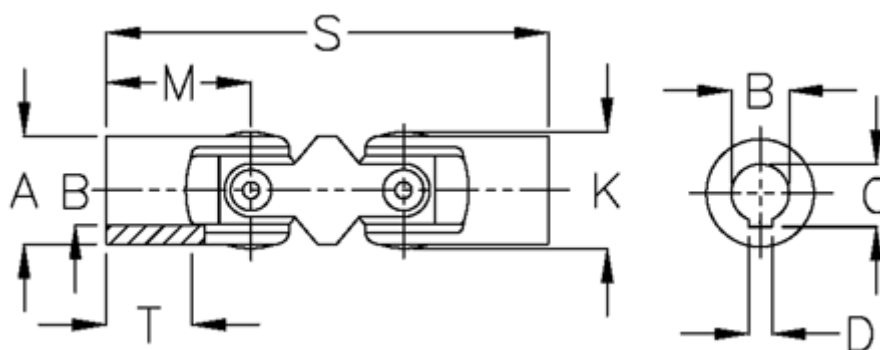

Varenummer: 07716303  
Beskrivelse: Dobbelt krydsled med glideleje  
0.716.303

## Mål

|            |        |        |
|------------|--------|--------|
| A          | = 16   | T = 15 |
| B H7       | = 10   |        |
| C          | = 11.4 |        |
| D          | = 3    |        |
| K          | = 17.5 |        |
| M          | = 26   |        |
| MD max. Nm | = 8    |        |
| s          | = 74   |        |